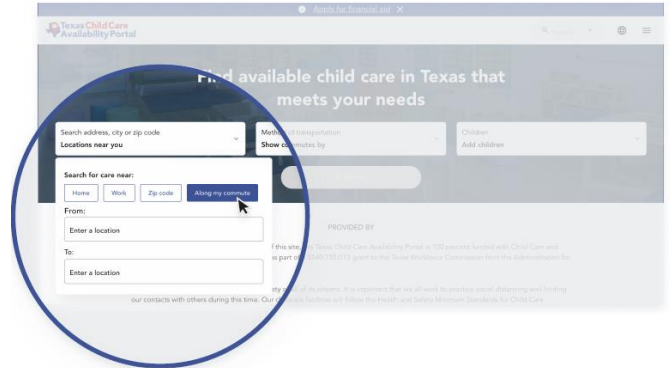

Access Your Public Profile.

By clicking “view profile” you can access your unique URL that you can share on your website, social media, and other marketing materials!

find.childcare.texas.gov

Become Texas Rising Star.

You will show up more visibly on the map and higher in search results!

www.texasrisingstar.org

¡Anuncie Su Programa!

Aparezca más arriba en los resultados de búsqueda.

Tómese entre 1 y 2 minutos para actualizar su disponibilidad.* Actualice en cualquier momento en el enlace a continuación. ¡Aparecerá más arriba en los resultados de búsqueda!

childcare.bowtiebi.com/Texaschildcareform

**Tenga en cuenta que el sitio web del proveedor para ingresar a la disponibilidad solo está disponible en inglés en este momento.*

Acceda a su perfil público.

Al hacer clic en "ver perfil", puede acceder a su URL única que puede compartir en su sitio web, redes sociales y otros materiales de marketing.