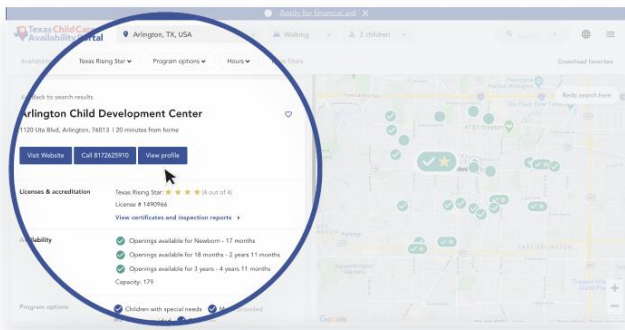

childcare.bowtiebi.com/Texaschildcareform

*Tenga en cuenta que el sitio web del proveedor para ingresar a la disponibilidad solo está disponible en inglés en este momento.

Acceda a su perfil público.

Al hacer clic en "ver perfil", puede acceder a su URL única que puede compartir en su sitio web, redes sociales y otros materiales de marketing.